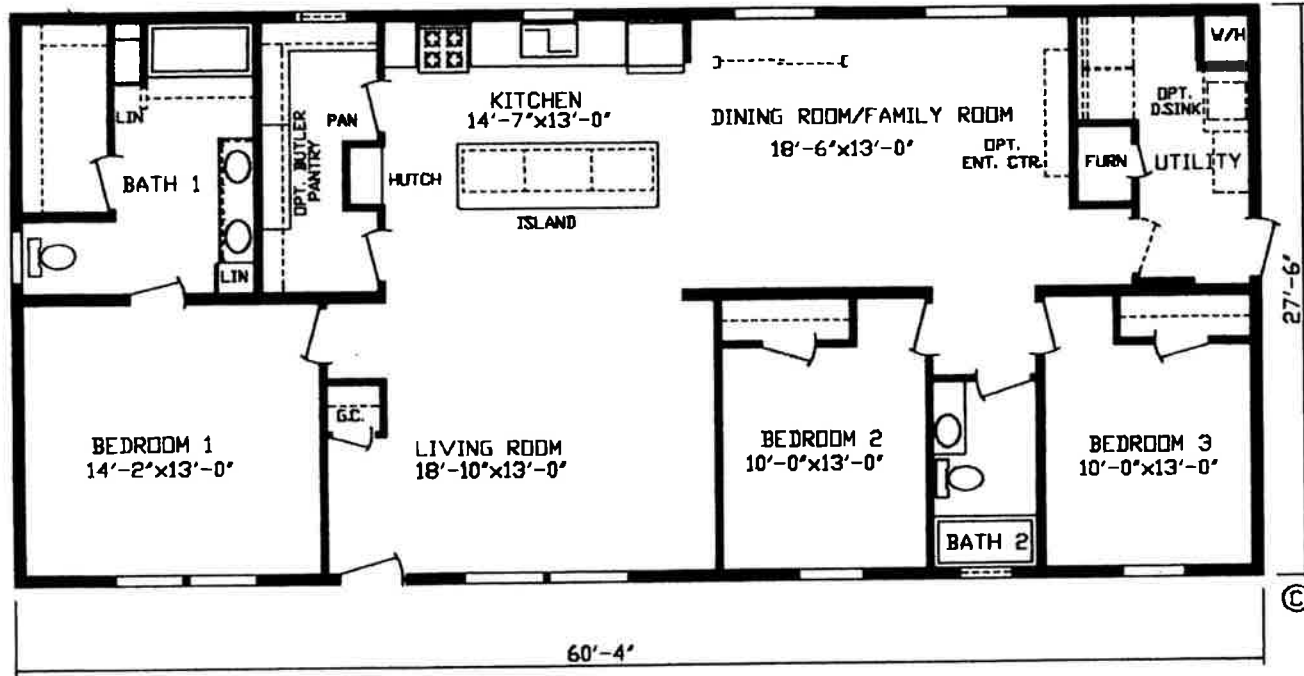

CAVCO - LANDMARK XXL 28 X 60

1659 SQ FT

RD-7953